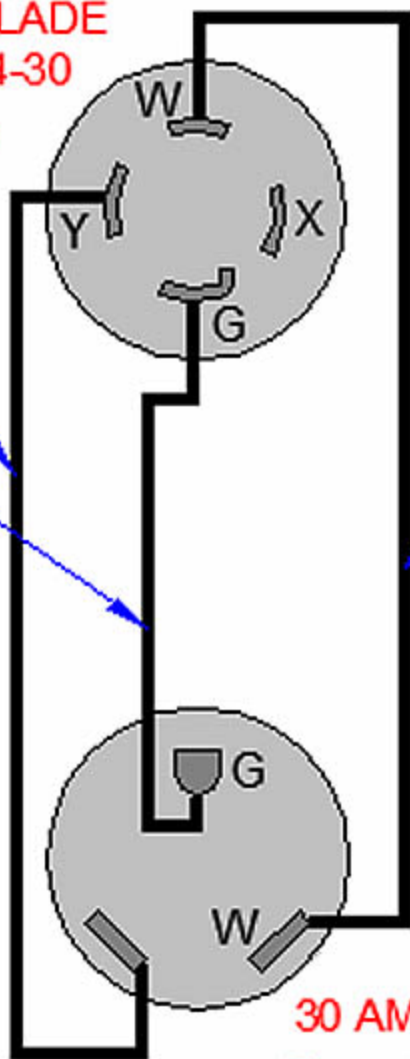

30 AMP 4 BLADE  
NEMA L14-30  
Plug

BLACK  
WIRE

GREEN  
WIRE

WHITE  
WIRE

30 AMP  
Receptacle